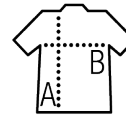

## CAMISETA UNISEX CUELLO REDONDO

### Calidad

PUNTO LISO 150  
100% algodón semi-peinado  
Tapacosturas reforzadas en el cuello  
Cuello de punto acanalado con elastano

### Estilo

Manga corta  
Tubular

Talla	XXS*	XS	S	M	L	XL	XXL	3XL**	4XL***
A/B	60/46	64/48	70/50	72/53	74/56	76/59	78/62	80/65	82/68